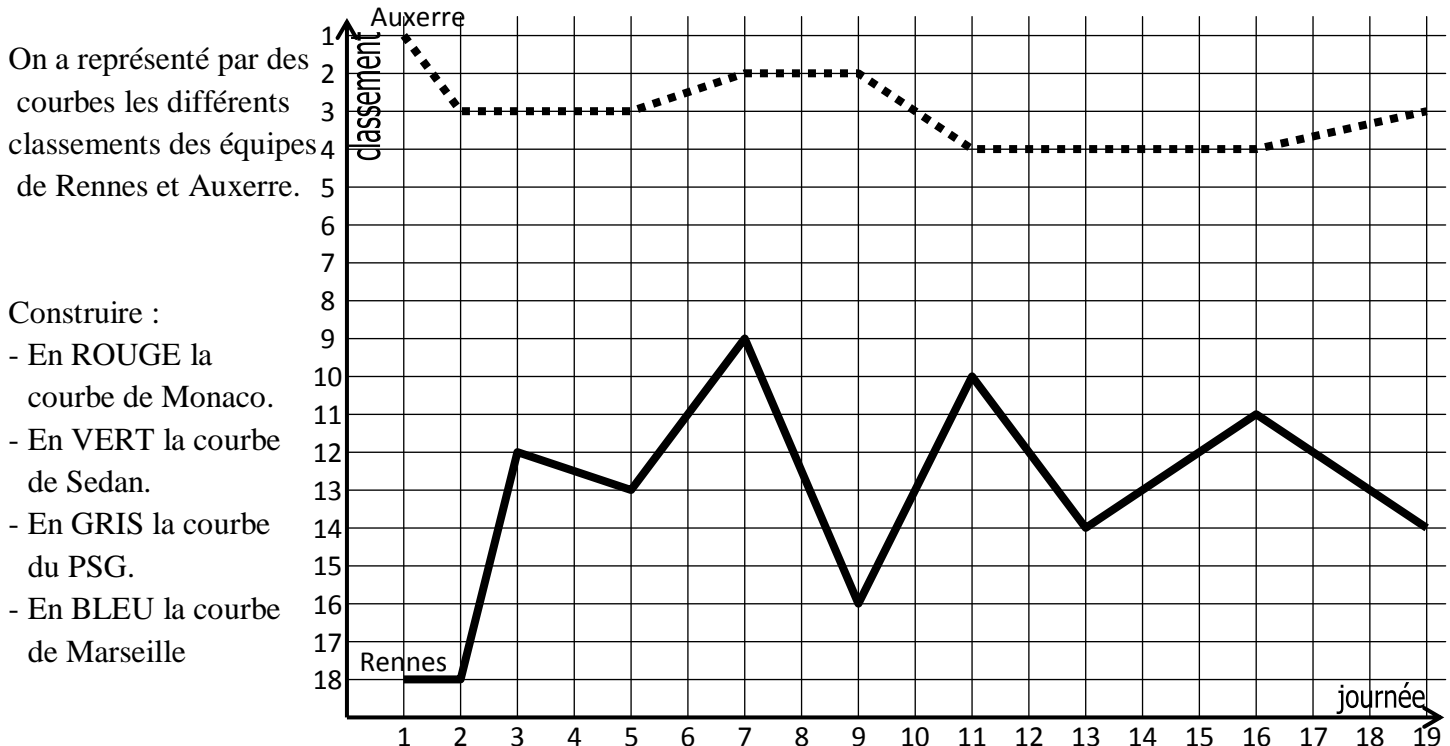

Journée 1		Journée 2		Journée 3		Journée 5		Journée 7	
1	Auxerre	1	Lens	1	Lens	1	Lens	1	Lens
2	Troyes	2	Sochaux	2	Sochaux	2	Lyon	2	Auxerre
3	Bordeaux	3	Auxerre	3	Auxerre	3	Auxerre	3	Lyon
4	Lens	4	Lille	4	Lyon	4	PSG	4	Lille
5	Lorient	5	Bordeaux	5	Montpellier	5	Lille	5	PSG
6	Sochaux	6	Troyes	6	Lille	6	Sochaux	6	Sochaux
7	Bastia	7	Lyon	7	Bordeaux	7	Troyes	7	Bastia
8	Marseille	8	Metz	8	PSG	8	Lorient	8	Lorient
9	Montpellier	9	Lorient	9	Troyes	9	Bastia	9	Rennes
10	Sedan	10	Guingamp	10	Guingamp	10	Guingamp	10	Montpellier
11	PSG	11	Marseille	11	Lorient	11	Montpellier	11	Sedan
12	Lille	12	Montpellier	12	Rennes	12	Bordeaux	12	Bordeaux
13	Metz	13	PSG	13	Metz	13	Rennes	13	Troyes
14	Monaco	14	Bastia	14	Sedan	14	Sedan	14	Guingamp
15	Lyon	15	Monaco	15	Marseille	15	Metz	15	Monaco
16	Nantes	16	Sedan	16	Bastia	16	Marseille	16	Metz
17	Guingamp	17	Nantes	17	Nantes	17	Monaco	17	Marseille
18	Rennes	18	Rennes	18	Monaco	18	Nantes	18	Nantes

Journée 9		Journée 11		Journée 13		Journée 16		Journée 19	
1	Lyon	1	Lens	1	Lens	1	Lens	1	Lens
2	Auxerre	2	Lille	2	Lille	2	Lille	2	Lyon
3	Lille	3	Lyon	3	Lyon	3	Lyon	3	Auxerre
4	Lens	4	Auxerre	4	Auxerre	4	Auxerre	4	Lille
5	Sochaux	5	Sochaux	5	Bordeaux	5	Bordeaux	5	PSG
6	Bordeaux	6	Troyes	6	Sochaux	6	Troyes	6	Bordeaux
7	Bastia	7	Bordeaux	7	Troyes	7	PSG	7	Sochaux
8	PSG	8	PSG	8	PSG	8	Sochaux	8	Troyes
9	Lorient	9	Guingamp	9	Bastia	9	Montpellier	9	Marseille
10	Troyes	10	Rennes	10	Lorient	10	Marseille	10	Montpellier
11	Guingamp	11	Bastia	11	Monaco	11	Rennes	11	Sedan
12	Metz	12	Monaco	12	Guingamp	12	Monaco	12	Bastia
13	Monaco	13	Lorient	13	Marseille	13	Metz	13	Monaco
14	Montpellier	14	Marseille	14	Rennes	14	Guingamp	14	Rennes
15	Sedan	15	Metz	15	Metz	15	Bastia	15	Guingamp
16	Rennes	16	Montpellier	16	Montpellier	16	Sedan	16	Metz
17	Marseille	17	Sedan	17	Sedan	17	Lorient	17	Nantes
18	Nantes	18	Nantes	18	Nantes	18	Nantes	18	Lorient